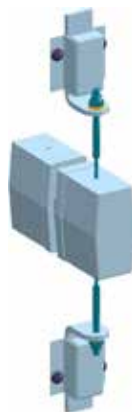

Öffnungsmöglichkeiten und Verriegelungen

Die Öffnungs- und Drehmöglichkeiten des Schiebe-Drehsystems richten sich nach Ihren Wünschen und den baulichen Gegebenheiten vor Ort.

Auch bei den Verriegelungen haben Sie – je nach Einbausituation – die Möglichkeit für individuelle Lösungen, z.B. auch mit einem abschliessbaren Schloss und auf Wunsch sogar kombinierbar mit Ihrem Hausschlüssel.